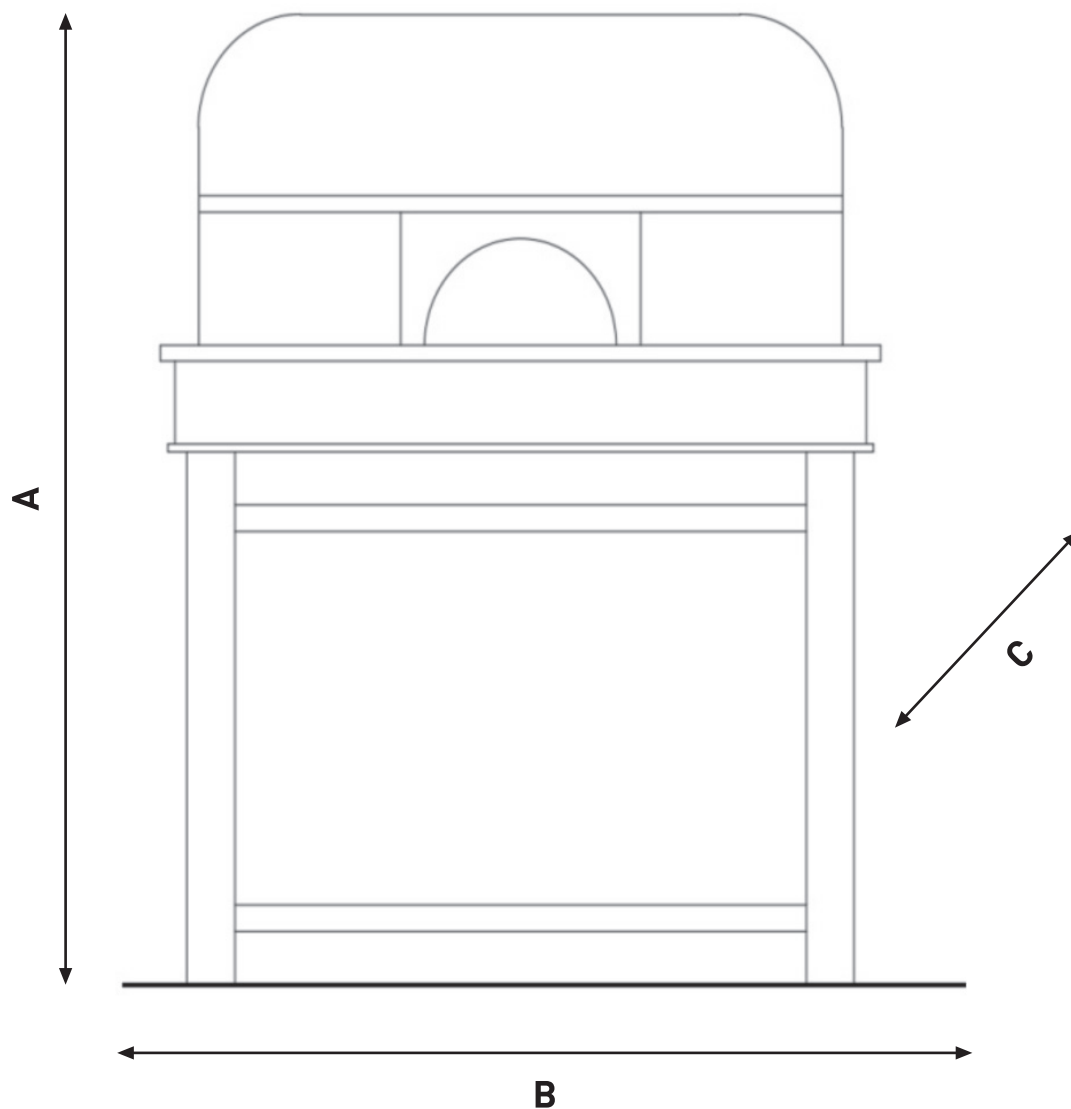

SCHEDA TECNICA

MODELLO	DIAMETRO INTERNO	N° PIZZA	PESO	DIMENSIONI		
				A	B	C
M80	80 cm	2	1300 kg	200 cm	118 cm	132 cm
M105	105 cm	3-4	1650 kg	200 cm	142 cm	154 cm
M110	110 cm	4-5	1750 kg	200 cm	147 cm	156 cm
M120	120 cm	4-5	2100 kg	200 cm	160 cm	174 cm
M130	130 cm	6-7	2400 kg	200 cm	170 cm	184 cm
M140	140 cm	7-8	2700 kg	200 cm	180 cm	194 cm